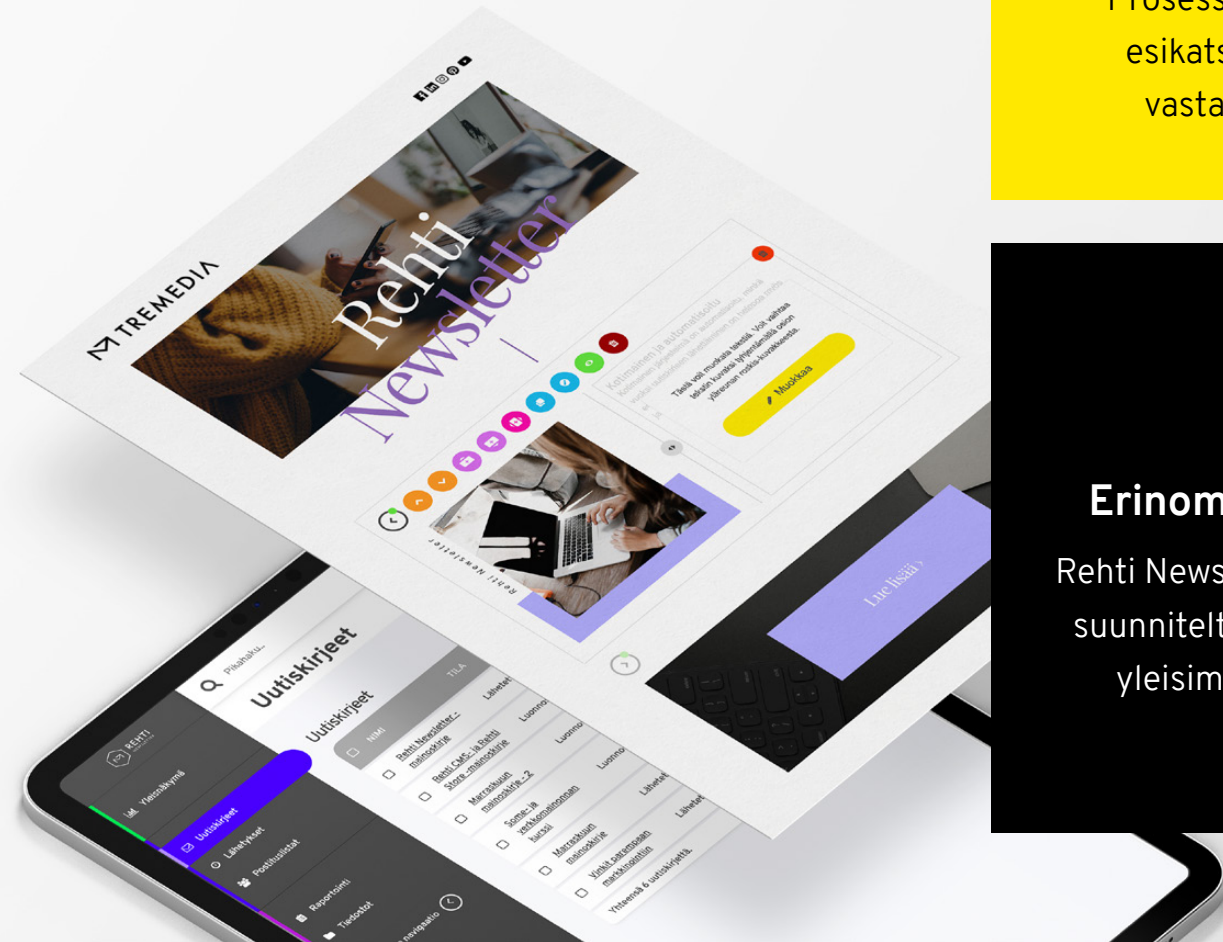

Ominaisuudet

Rehti Newsletter pitää sisällään kaikki tärkeimmät ominaisuudet, joilla uutiskirjeiden hallinnointi ja lähettäminen onnistuu helposti ja vaivattomasti.

Helppokäyttöinen hallinta

Uutiskirjeen laatiminen on tehty helpoksi. Prosessia helpottaa valmiin kirjeen esikatselumahdollisuus, suoraan vastaanottajan näkökulmasta.

Automatisoitu lähetys

Lähetys on kätevää automatisoidun lähetystoiminnon avulla. Määritä uutiskirjeelle valmiiksi haluamasi lähetyssajankohta ja anna kehittyneen järjestelmämme hoitaa loput.

Erinomainen yhteensopivuus

Rehti Newsletterillä luodut uutiskirjeet on suunniteltu näyttämään hyvältä kaikilla yleisimmillä sähköpostiohjelmilla.

Analytiikka

Seuraa lähetettyjen uutiskirjeiden tilastoja analytiikan avulla. Saat käyttöösi tiedot mm. avatuista kirjeistä, onnistuneista lähetyksistä sekä bounce-viesteistä.